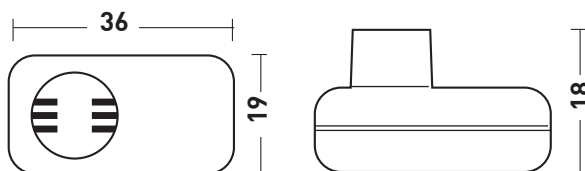

# CAX

Modulo sensore sostituibile

PER RIVELATORI GAS SERIE WPDS COMBUSTIBILE

EAC

I moduli sensore CAX con sensore catalitico offrono un elevato grado di selettività agli agenti interferenti e sono dotati di una memoria permanente nella quale sono inseriti i parametri di produzione: tipo di gas, concentrazione di taratura, data di produzione, numero di serie, ecc. Il rivelatore utilizza inoltre la memoria del modulo CAX per registrare le ore di funzionamento del sensore.

## VERSIONI DISPONIBILI

Modulo sensore ricambio:

Codice	Descrizione
B95-CA1	METANO
B95-CA2	GPL
B95-CA4	IDROGENO
B95-CA5	VAPORI BENZINA

BELT DETECTION S.r.l.  
Strada del Fornacino, 108/b  
10040 Leini (TO) - Italia